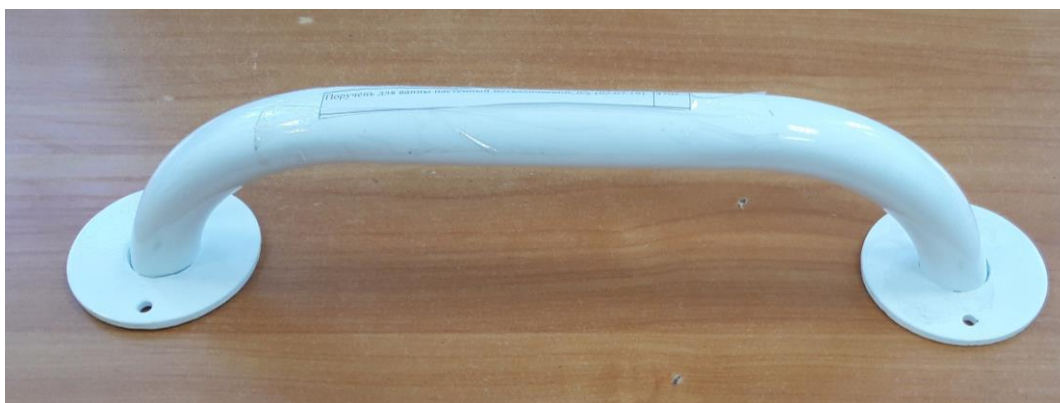

Поручень для ванны настенный металлический прямой

Универсальное средство опоры, которое можно надёжно закрепить на ровной поверхности при помощи шурупа.

Предназначен для людей с заболеваниями опорно-двигательного аппарата, проблемами со спиной, общей слабостью и пожилых людей и помогает им обходиться без посторонней помощи во время принятия водных процедур или выполнения гигиенических мероприятий, а также обеспечивает дополнительную безопасность в ванной комнате.

Технические данные

Длина ручки: 45 см

Макс нагрузка: 80 кг

2 точки крепления по 2 отверстия

Материал: окрашенный металл (порошковая окраска)

Цвет: белый